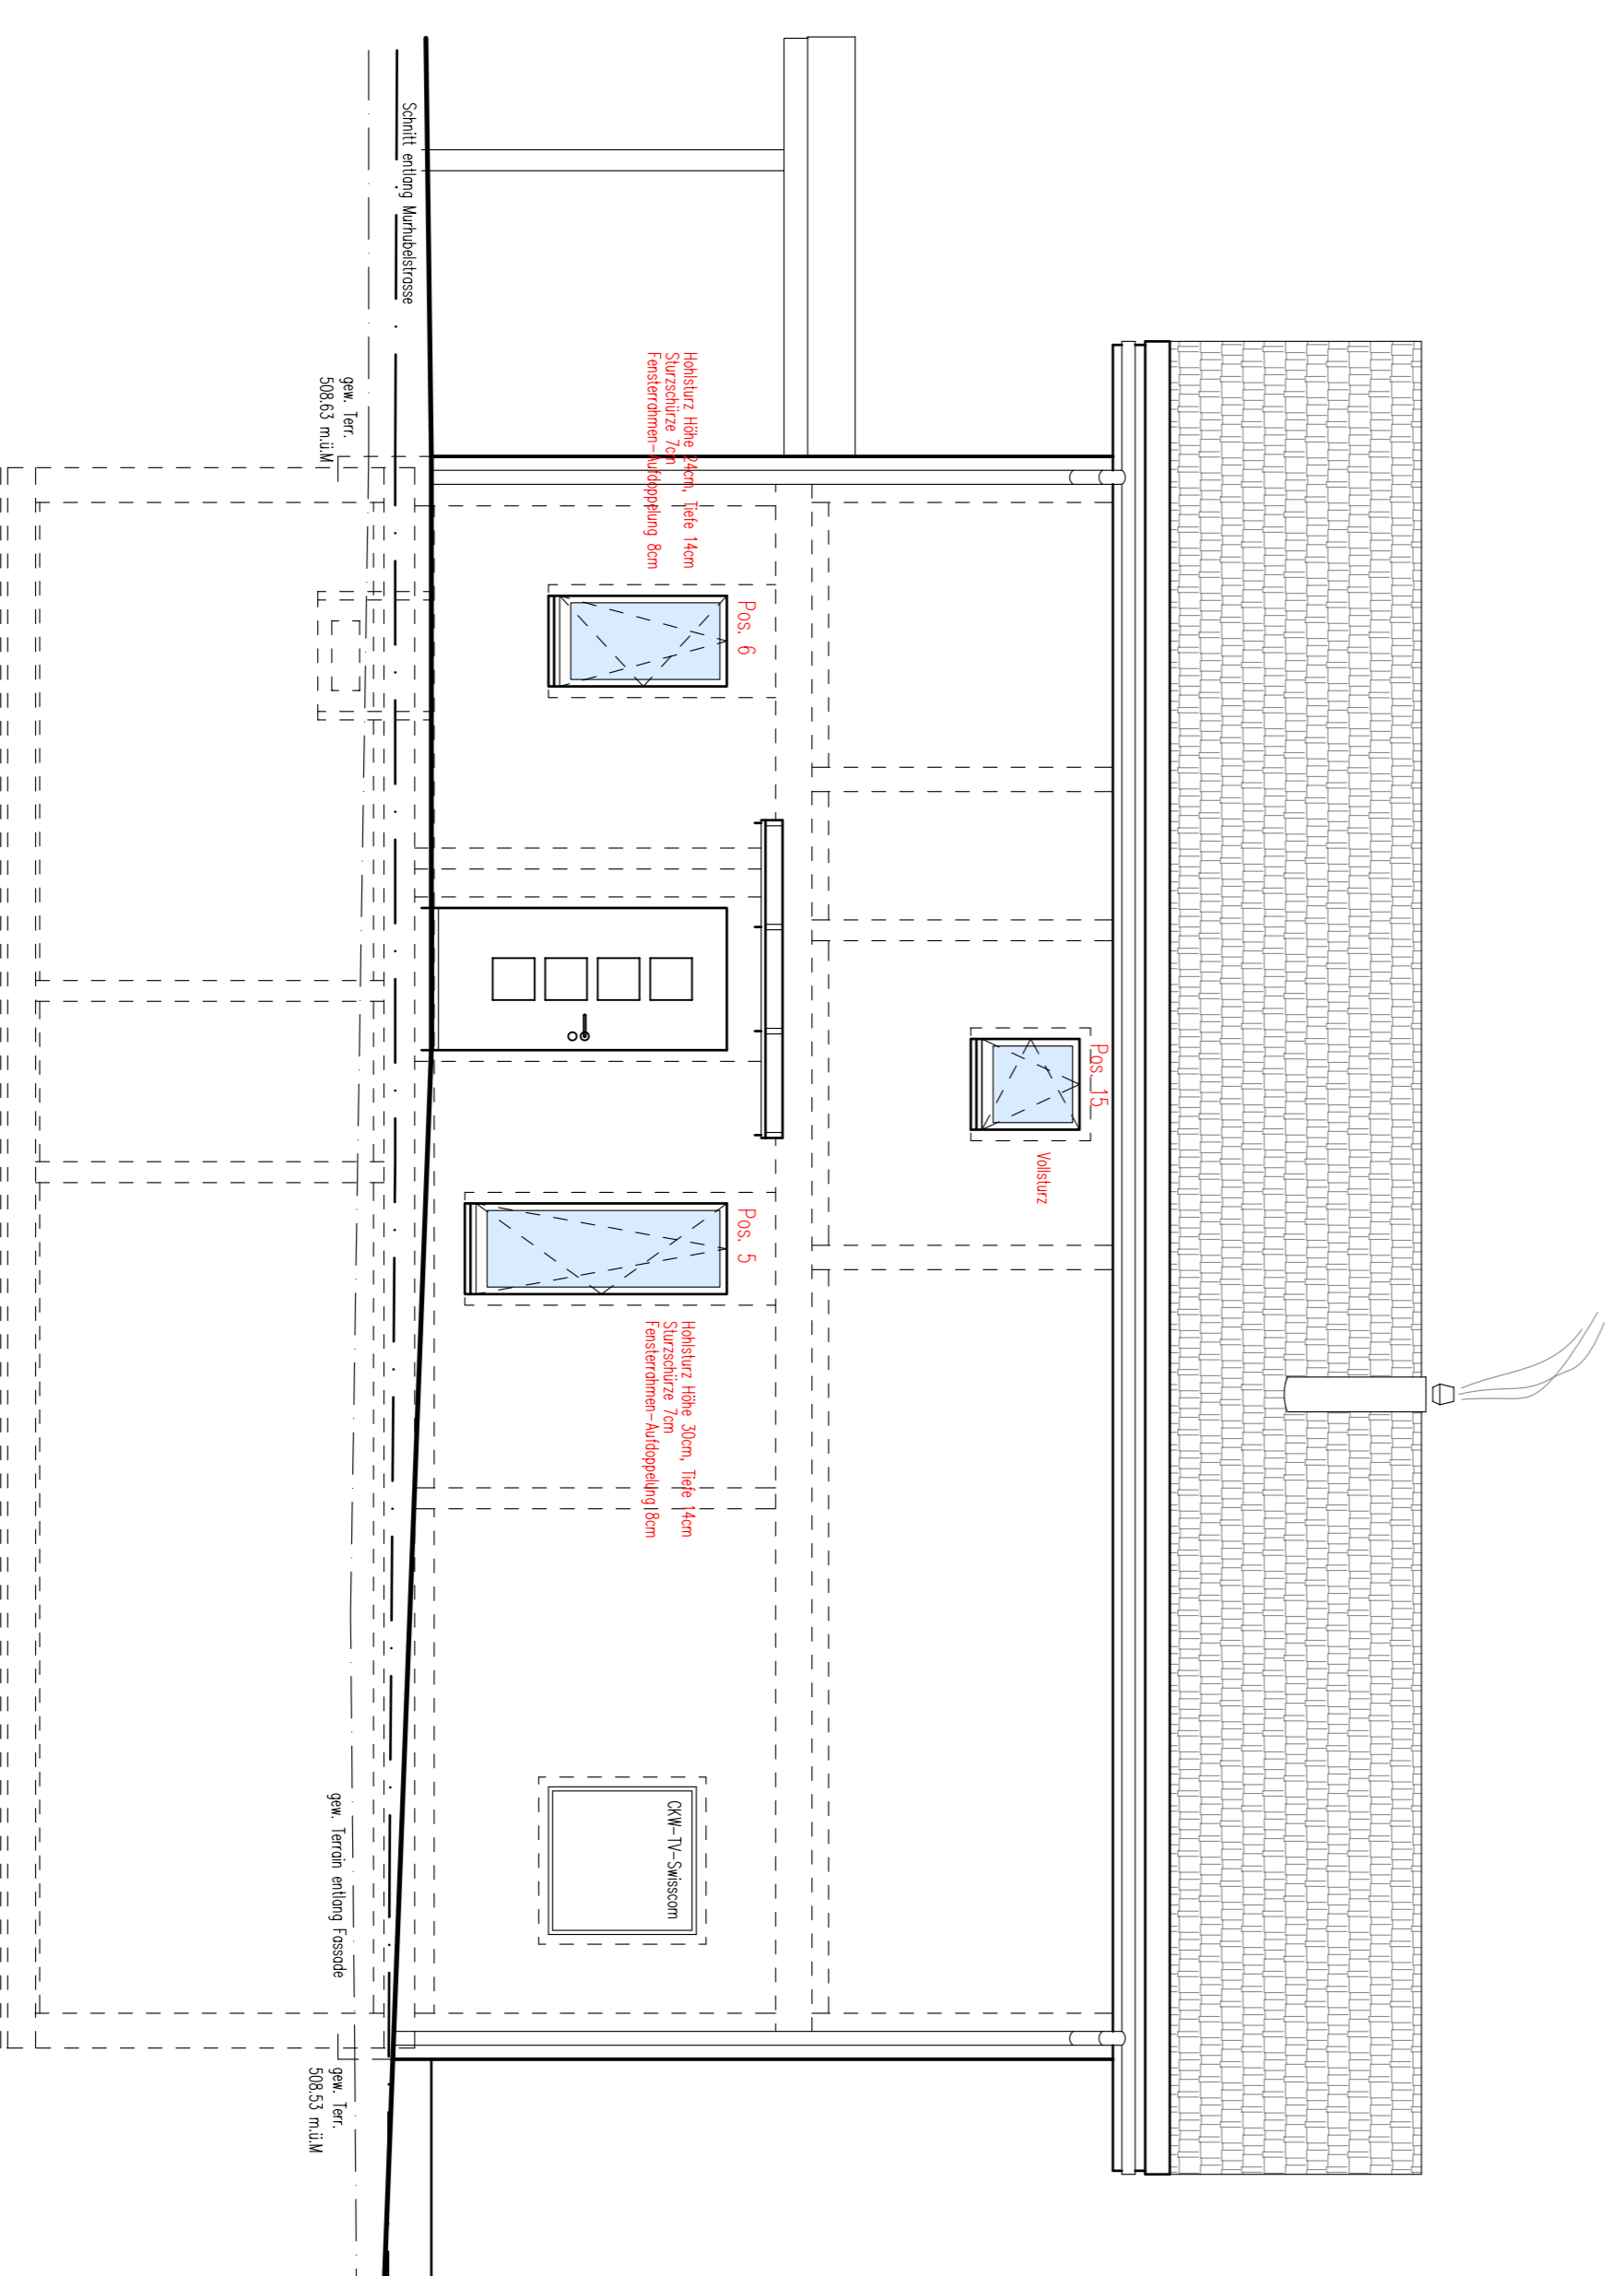

Nord-West-Fassade

Süd-Ost-Fassade

Süd-West-Fassade

Nord-Ost-Fassade

Plan für:

±0.00 = 509.10 m.ü.M

Neubau EFH auf Parzelle 1224, C

Bauherrschaft: Claudia und Paul Brunner,
Kirchgasse 1a, 6234 Trier

Werkplan: Fassaden

Architekt: Röhle Architektur AG, Ober
6232 Geuensee Tel. 041