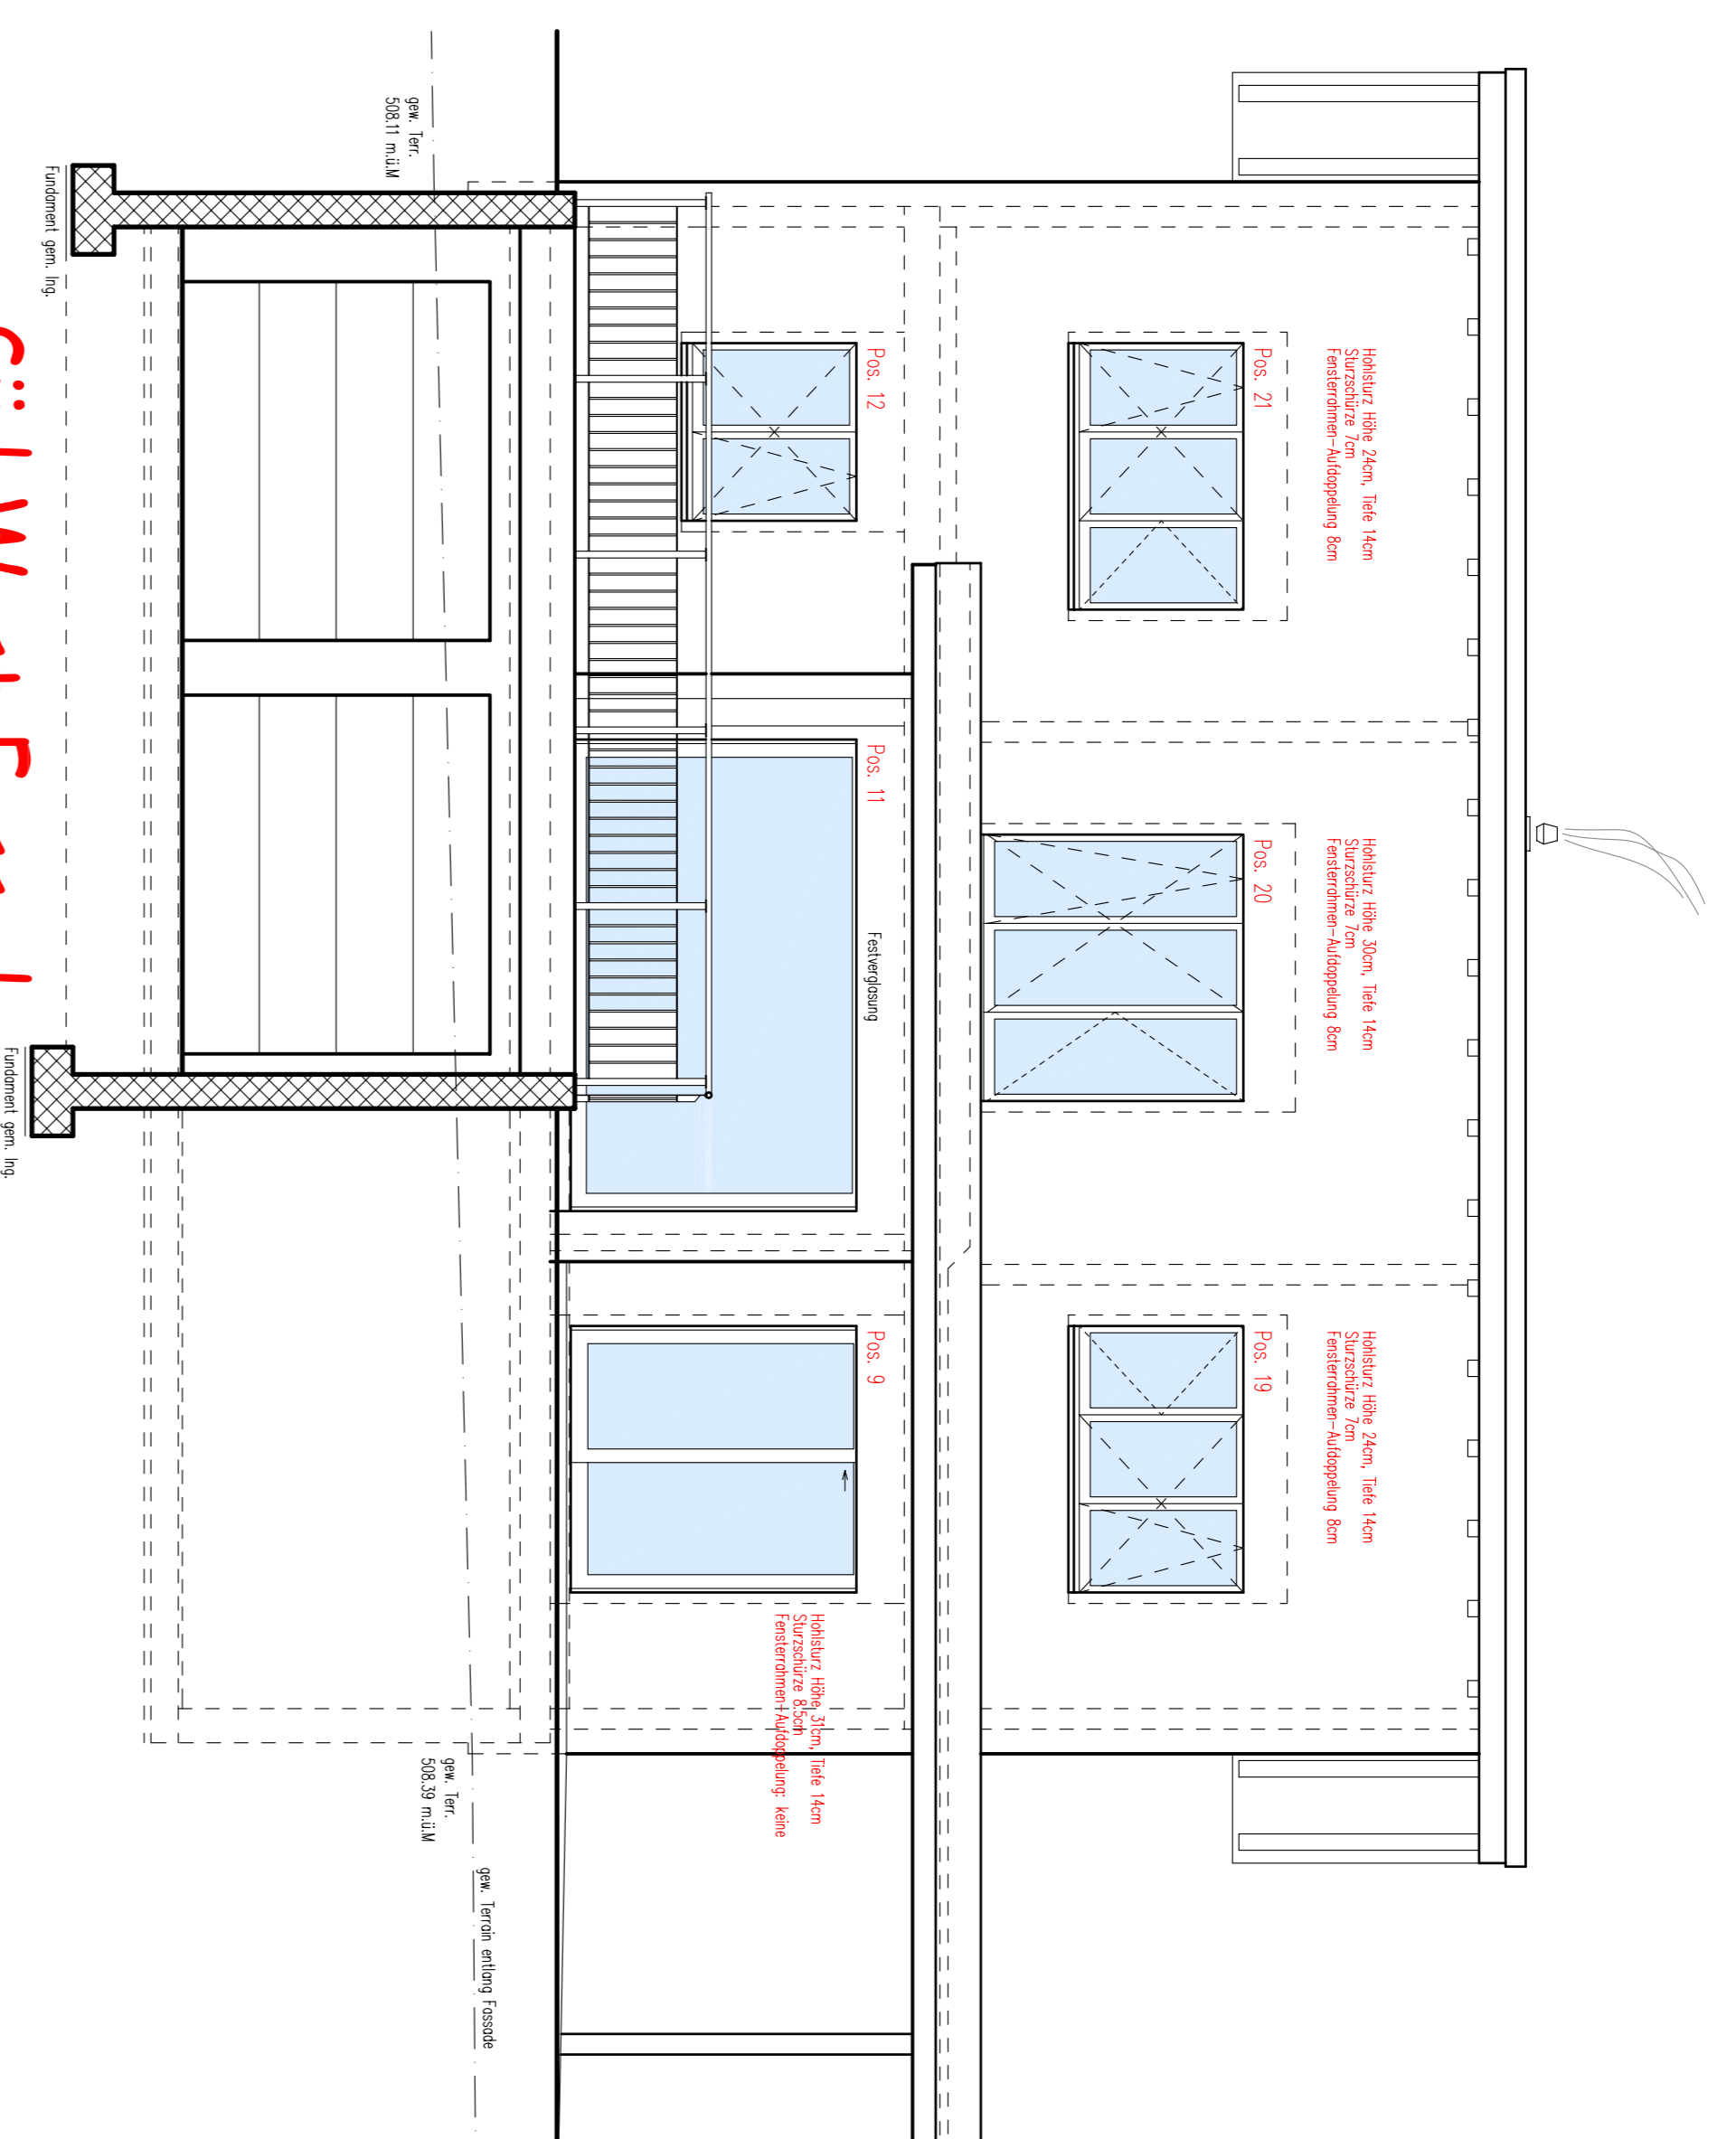

Nord-West-Fassade

Süd-Ost-Fassade

Süd-West-Fassade

Nord-Ost-Fassade

Plan für:

±0.00 = 509.10 m.ü.M

Neubau EFH auf Parzelle 1224, C

Bauherrschaft: Claudia und Paul Brunner,
Kirchgasse 1a, 6234 Trier

Werkplan: Fassaden

Architekt: Röhle Architektur AG, Ober
6232 Geuensee Tel. 041