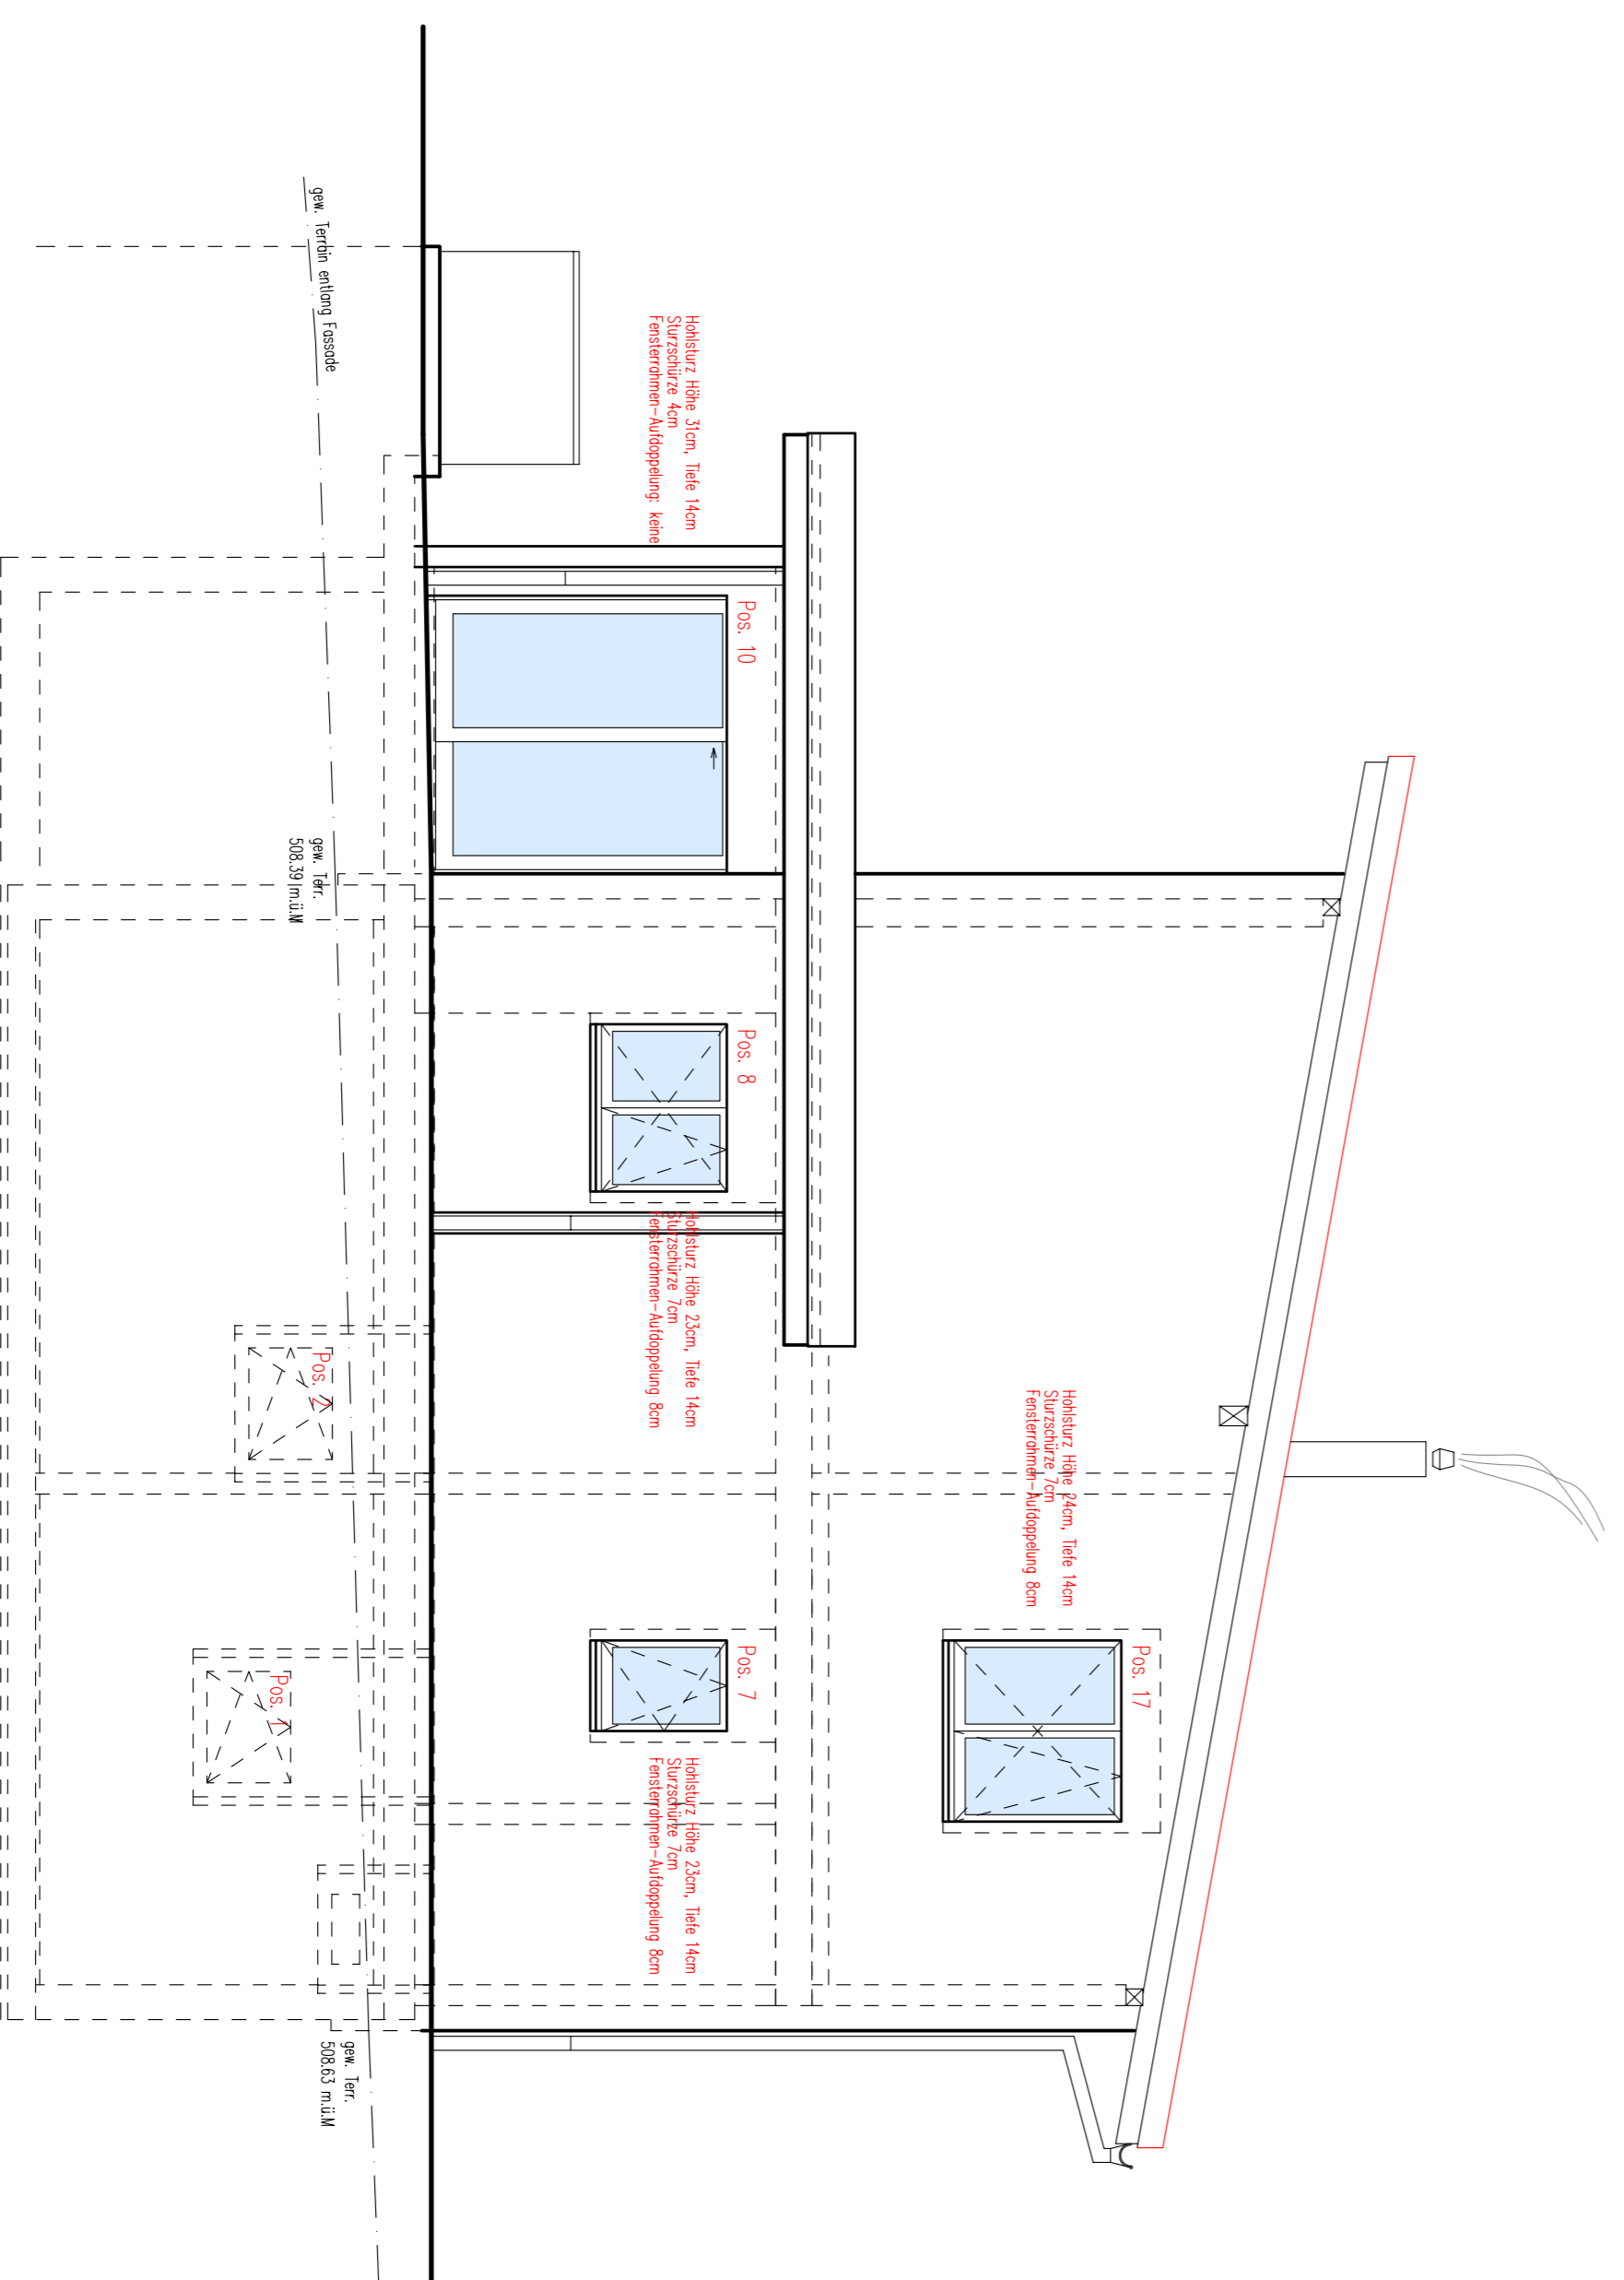

Nord-West-Fassade

Süd-Ost-Fassade

Süd-West-Fassade

Nord-Ost-Fassade

Plan für:

±0.00 = 509.10 m.ü.M

Neubau EFH auf Parzelle 1224, C

Bauherrschaft: Claudia und Paul Brunner,
Kirchgasse 1a, 6234 Trier

Werkplan: Fassaden

Architekt: Röhle Architektur AG, Ober
6232 Geuensee Tel. 041